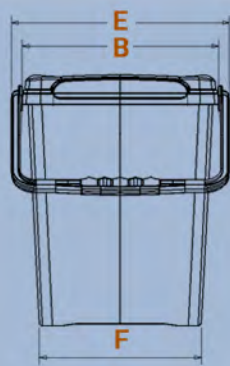

Κλειδωμένο καπάκι με χειρολαβή στην όρθια θέση.

Ανοιχτό καπάκι με χειρολαβή στην "πίσω" θέση.

Κλειδωμένο καπάκι με χειρολαβή στην "εμπρός" θέση.

	A	B	C	D	E	F
28 lt	403	291	384	294	333	234
32 lt	468	291	384	288	333	228
40 lt	460	360	392	292	400	297
50 lt	554	289	392	289	400	297

	Volume	Weight
28 lt	27,5 lt	1,27 Kg
32 lt	31,5 lt	1,32 Kg
40 lt	38,5 lt	1,83 Kg
50 lt	49,5 lt	2,08 Kg

ΒΙ.ΠΑ. Μαρκοπούλου  
Θέση Ντοροβατέζα  
19003 Μαρκόπουλο Μεσογαίας, Αττική  
τηλ : +30 22990 82700, fax: +30 22990 40977  
e-mail: sales@helesi.com, www.helesi.com