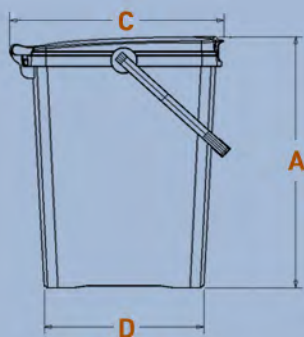

Ο οικιακός κάδος της «HELESI» μπορεί να χρησιμοποιηθεί μόνος του ή σε συνδυασμό με κάδους διαφορετικών χρωμάτων για την ταξινόμηση των διάφορων ανακυκλώσιμων ή οργανικών απορριμμάτων. Εξοπλίζεται επίσης με πρακτική χειρολαβή, η οποία ανάλογα την θέση της "κλειδώνει" ή "ελευθερώνει" το καπάκι.

Κλειδωμένο καπάκι με χειρολαβή στην όρθια θέση.

Ανοιχτό καπάκι με χειρολαβή στην "πίσω" θέση.

Κλειδωμένο καπάκι με χειρολαβή στην "εμπρός" θέση.

	A	B	C	D	E	F
28 lt	403	291	384	294	333	234
32 lt	468	291	384	288	333	228
40 lt	460	360	392	292	400	297
50 lt	554	289	392	289	400	297

	Volume	Weight
28 lt	27,5 lt	1,27 Kg
32 lt	31,5 lt	1,32 Kg
40 lt	38,5 lt	1,83 Kg
50 lt	49,5 lt	2,08 Kg

ΒΙ.ΠΑ. Μαρκοπούλου  
Θέση Ντοροβατέζα  
19003 Μαρκόπουλο Μεσογαίας, Αττική  
τηλ : +30 22990 82700, fax: +30 22990 40977  
e-mail: sales@helesi.com, www.helesi.com