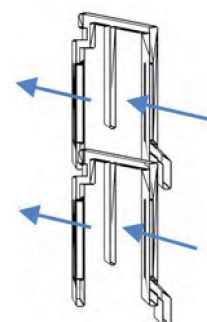

Δοκιμές στην πράξη έχουν αποδείξει την υψηλή αποτελεσματικότητα του κομποστοποιητή της HELESI. Το προστατευτικό καπάκι με το μεταβλητό θόλο αερισμού του αυξάνει σημαντικά την αποτελεσματικότητα της διαδικασίας κομποστοποίησης, ιδιαίτερα στις υψηλές θερμοκρασίες. Το εσωτερικό και εξωτερικό διάτρητο τοίχωμα διευκολύνει τον σωστό αερισμό των οργανικών απορριμμάτων, ενώ το ενδιάμεσο συμπαγές τοίχωμα αποτρέπει την υπερβολική αύξηση της υγρασίας στο εσωτερικό του.