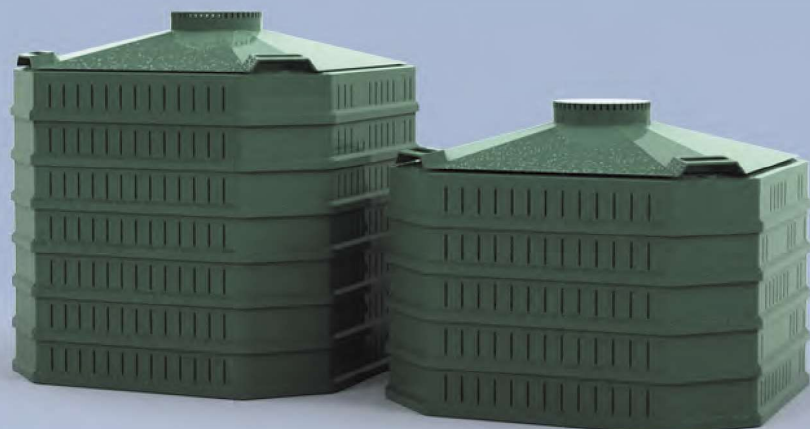

Κομποστοποιητής Κήπου Bio-Actor

HELESI

Κομποστοποιητής Κήπου Bio-Actor

Ο κομποστοποιητής BioActor της Helesi είναι ένας κομποστοποιητής ταχείας κομποστοποίησης, με δυνατότητα επέκτασης του ύψους του ανάλογα με την ποσότητα των οργανικών απορριμμάτων, βελτιώνοντας έτσι την πλήρωσή του και εξασφαλίζοντας βέλτιστο αερισμό. Ο κομποστοποιητής αποτελείται από ανεξάρτητα "δακτυλίδια" με δυνατότητα στοίβαξης αποτελούμενα από τρία τοιχώματα, τα οποία εξασφαλίζουν αποτελεσματική μόνωση.

Ο κομποστοποιητής BioActor της Helesi επιταχύνει τη διαδικασία κομποστοποίησης διατηρώντας την εσωτερική θερμοκρασία σταθερή ανεξάρτητα από τις διακυμάνσεις της θερμοκρασίας του περιβάλλοντος.

Ο BioActor είναι εξοπλισμένος με προστατευτικό καπάκι, το οποίο κλειδώνει άριστα στο σώμα και επιτρέπει τον ρυθμιζόμενο αερισμό του περιεχομένου, μέσω του ειδικά σχεδιασμένου θόλου. Με αυτόν τον τρόπο εγγυάται η βέλτιστη κυκλοφορία του αέρα και επιταχύνεται η διαδικασία κομποστοποίησης. Αν είναι απαραίτητο, οι δακτύλιοι μπορούν να σταθεροποιηθούν μεταξύ τους με την τοποθέτηση ράβδων στις ειδικά διαμορφωμένες εσοχές.

Κάθε δακτυλίδι αποτελείται από τρία τοιχώματα:

- ένα διάτρητο αεριζόμενο εσωτερικό τοίχωμα
- ένα μονωτικό ενδιάμεσο τοίχωμα
- ένα διάτρητο αεριζόμενο εξωτερικό τοίχωμα

Συγκριτικά πλεονεκτήματα του κομποστοποιητή Bio-Actor:

- Μειωμένος χρόνος κομποστοποίησης μέχρι και 25%
- Αποφυγή δυσάρεστων οσμών
- Μηδενική διαρροή απορριμμάτων από το εσωτερικό του
- Υψηλή χρηστική αξία σε σύγκριση με το κόστος του

Δοκιμές στην πράξη έχουν αποδείξει την υψηλή αποτελεσματικότητα του κομποστοποιητή της HELESI. Το προστατευτικό καπάκι με το μεταβλητό θόλο αερισμού του αυξάνει σημαντικά την αποτελεσματικότητα της διαδικασίας κομποστοποίησης, ιδιαίτερα στις υψηλές θερμοκρασίες. Το εσωτερικό και εξωτερικό διάτρητο τοίχωμα διευκολύνει τον σωστό αερισμό των οργανικών απορριμμάτων, ενώ το ενδιάμεσο συμπαγές τοίχωμα αποτρέπει την υπερβολική αύξηση της υγρασίας στο εσωτερικό του.